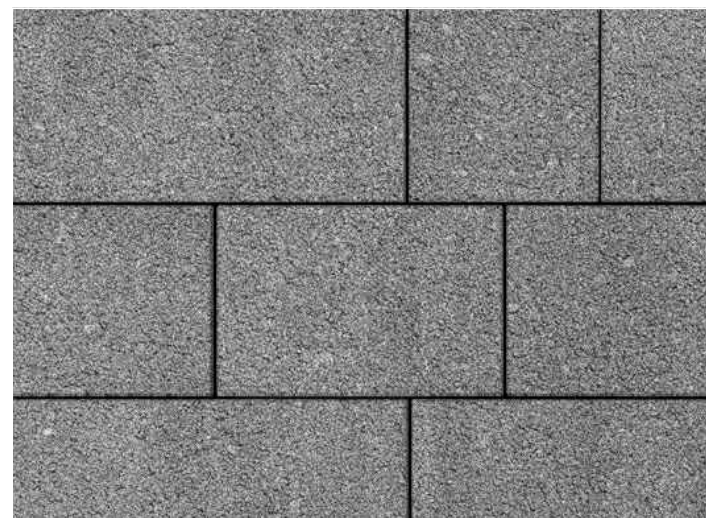

Брусчатка тротуарная Старый город

Брусчатка тротуарная Классико

Брусчатка тротуарная Абрис

Брусчатка тротуарная Трио

Брусчатка тротуарная Литос

Брусчатка тротуарная Регата

СТАНДАРТ + Дорожки и парковка

Выберите цвет покрытия дорожек и парковки