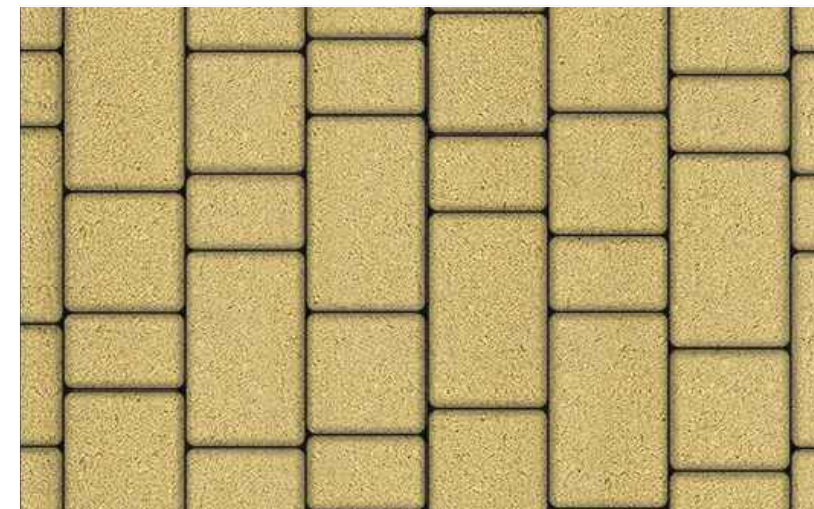

Галька речная светлая

СТАНДАРТ

Дорожки и парковка

Выберите тип покрытия дорожек

Брусчатка тротуарная Старый город

Брусчатка тротуарная Классико

Брусчатка тротуарная Абрис

Брусчатка тротуарная Трио

Брусчатка тротуарная Литос

Брусчатка тротуарная Регата

СТАНДАРТ

Дорожки и парковка

Выберите цвет покрытия дорожек

Серый

Белый

Черный

Коричневый

Красный

Желтый

СТАНДАРТ +

СТАНДАРТ +

СТАНДАРТ + Малые архитектурные формы.

Выберите баню

Выберите цвет